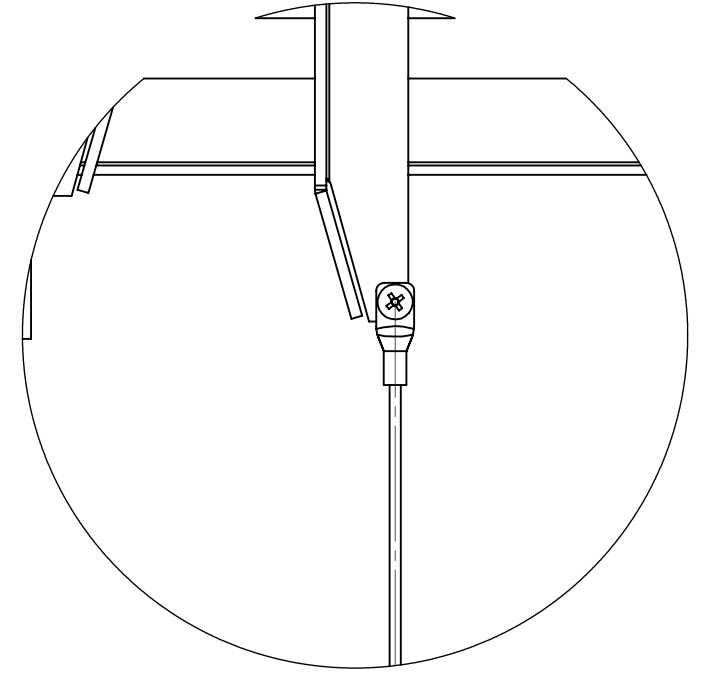

DETAY C
ÖLÇEK 1 : 2

DETAY B
ÖLÇEK 1 : 2

	Adı-Soyadı	İmza	Tarih	Malzeme
Çizen	Ersin GÜMÜŞ			
Kontrol	SADIK ŞENBAHAR			Ağırlık
Onay	Fatih SERİN			
Ölçek:				Montaj No
				Resim No

Demas

**DEMAS
ASANSÖRLERİ**